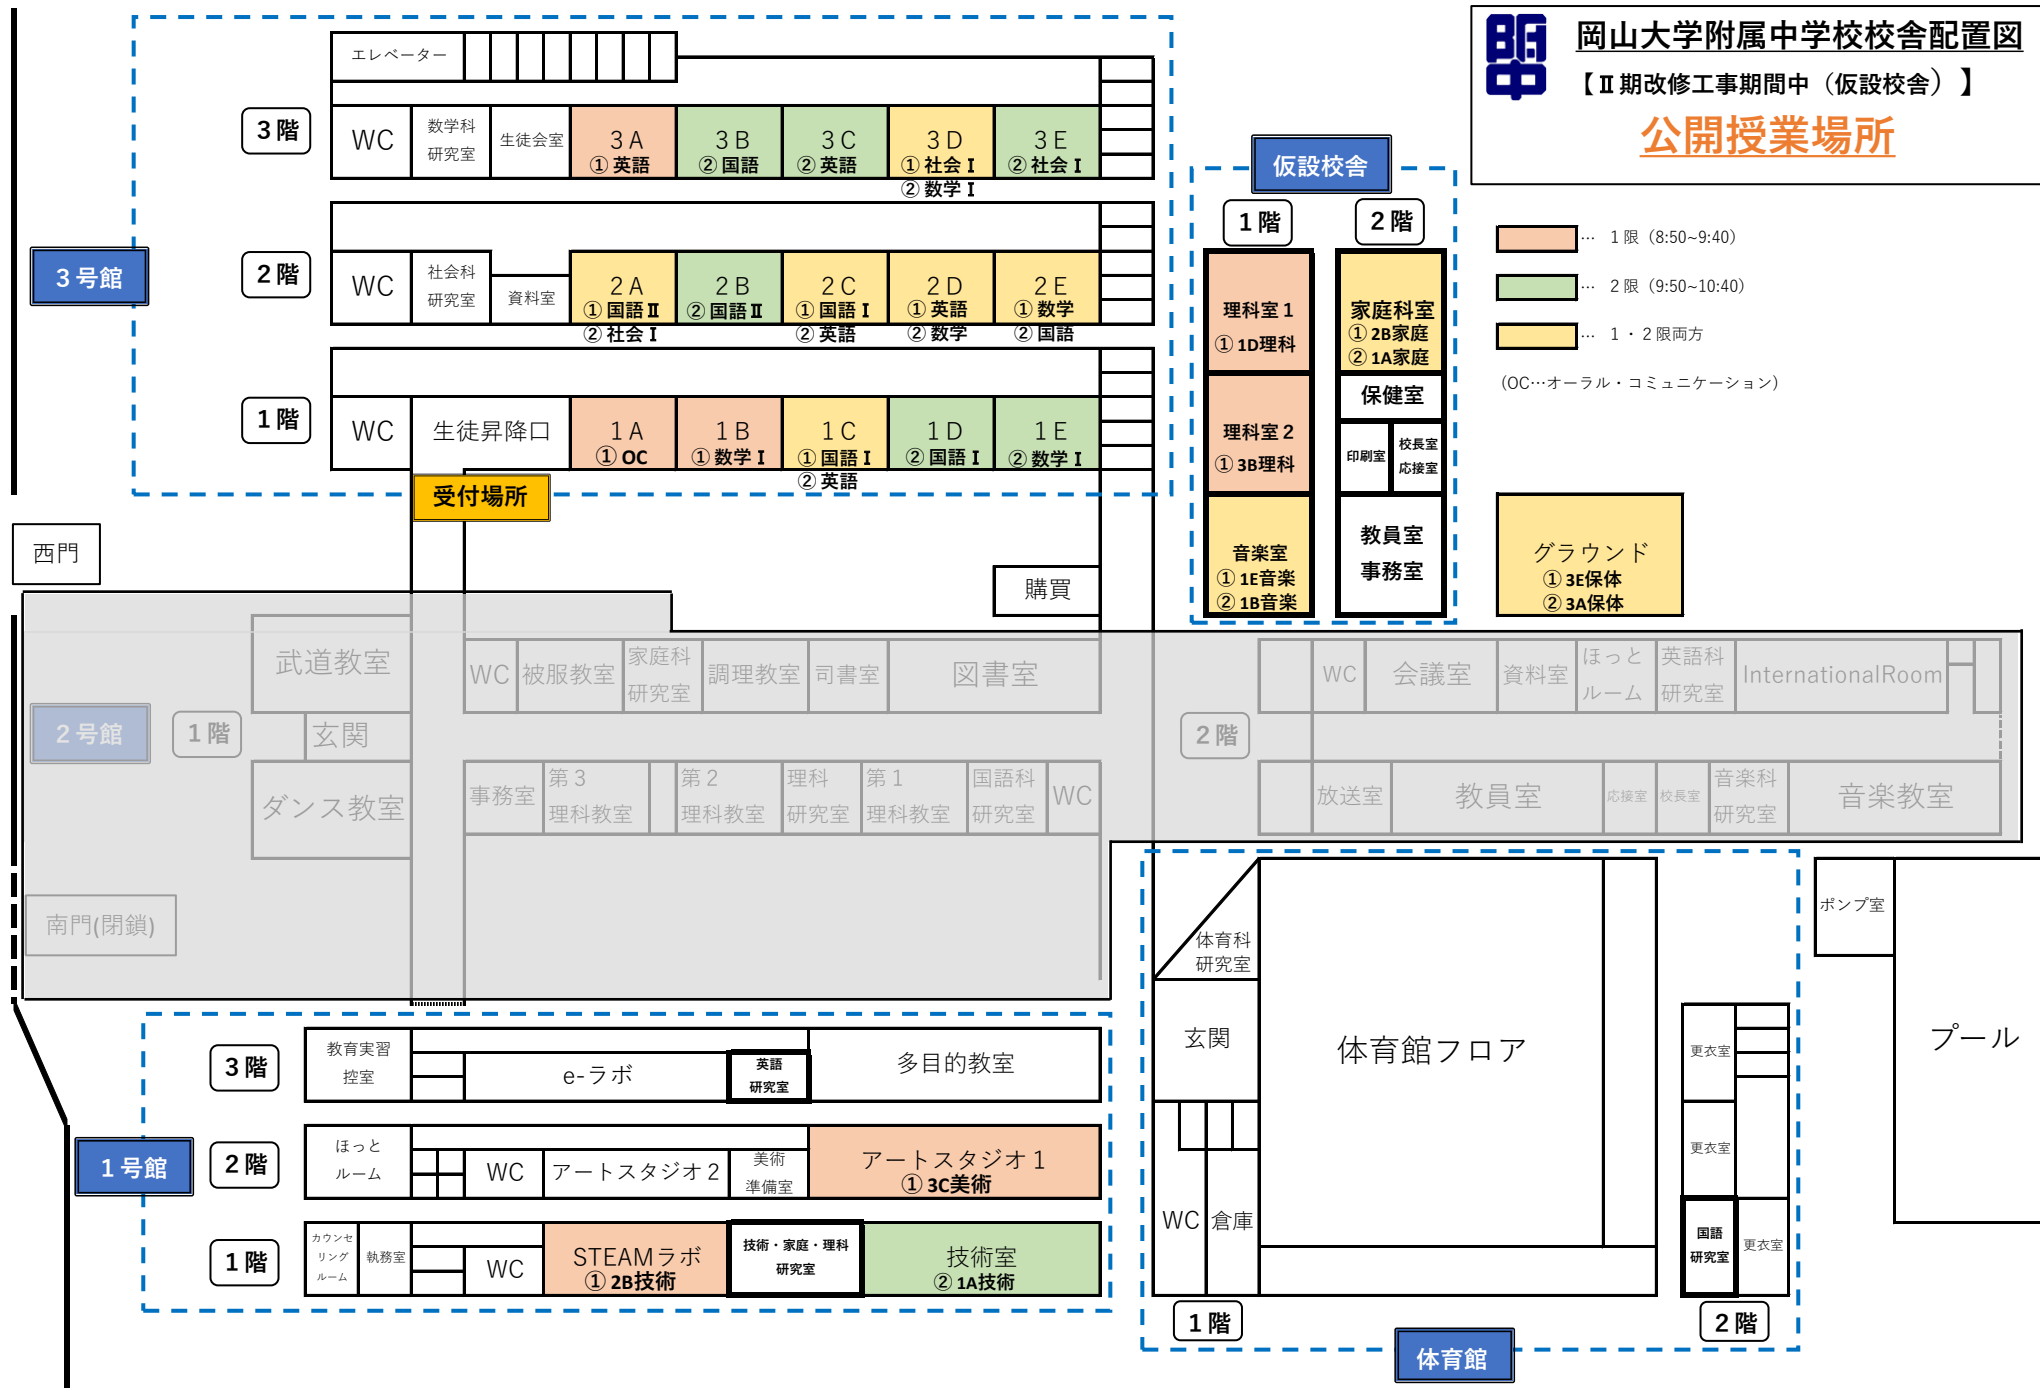

岡山大学附属中学校校舎配置図  
【Ⅱ期改修工事期間中（仮設校舎）】

公開授業場所

- ... 1限 (8:50~9:40)
  - ... 2限 (9:50~10:40)
  - ... 1・2限両方
- (OC...オーラル・コミュニケーション)